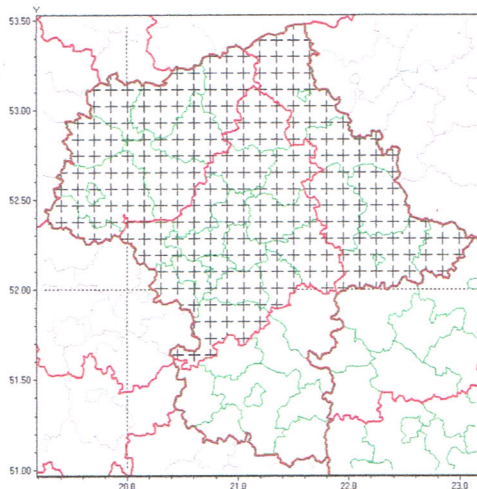

Zasięg komunikatu w województwie

R. Kasprowski

30.07.2019

Burze z gradem

Komunikat meteorologiczny z godz. 13:15 dnia 30.07.2019

Nazwa biura	IMGW-PIB Centralne Biuro Prognoz Meteorologicznych w Warszawie
Zjawiska	Burze z gradem
Obszar	województwo mazowieckie powiaty: ciechanowski, gostyniński, grodziski, grójecki, legionowski, łosicki, makowski, miński, mławski, nowodworski, ostrołęcki, Ostrołęka, ostrowski, otwocki, piaseczyński, Płock, płocki, płoński, pruszkowski, przasnyski, pułtuski, Siedlce, siedlecki, sierpecki, sochaczewski, sokołowski, Warszawa, warszawski zachodni, węgrowski, wołomiński, wyszkowski, żuromiński, żyrardowski
Sytuacja meteorologiczna	Na obszarze wskazanych powiatów rozwijają się komórki opadowe, miejscami również burzowe, które przemieszczają się z północnego zachodu na południowy wschód. Towarzyszą im opady deszczu o natężeniu do 15 - 20 mm/h, możliwe są opady gradu oraz porywy wiatru do 70 km/h. W kolejnych godzinach aktywność burzowa będzie wzrastać.
Uwagi	Komunikat przygotowano na podstawie danych z systemów teledetekcji atmosfery oraz sieci pomiarowo-obszernych IMGW-PIB. Lokalnie zjawiska mogą mieć inny przebieg niż opisany.
Dyżurny synoptyk IMGW-PIB	Michał Ogrodnik
Godzina i data wydania	godz. 13:15 dnia 30.07.2019