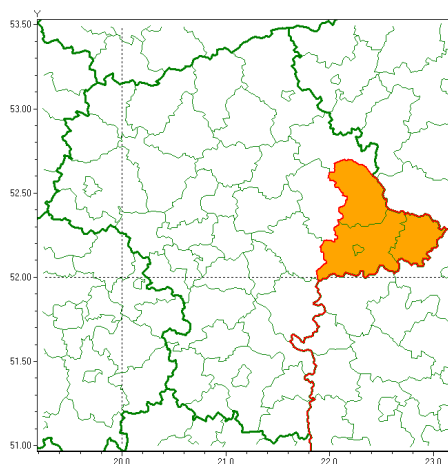

Zasięg ostrzeżeń w województwie

Silny deszcz z burzami
2020-08-19 03:51

WOJEWÓDZTWO MAZOWIECKIE
OSTRZEŻENIA METEOROLOGICZNE ZBIORCZO NR 137
WYKAZ OBOWIĄZUJĄCYCH OSTRZEŻEŃ
o godz. 03:51 dnia 19.08.2020

Zjawisko/Stopień zagrożenia	Silny deszcz z burzami/2
Obszar (w nawiasie numer ostrzeżenia dla powiatu)	powiaty: łódzki(72), Siedlce(72), siedlecki(72), sokołowski(71)
Ważność	od godz. 04:00 dnia 19.08.2020 do godz. 21:00 dnia 19.08.2020
Prawdopodobieństwo	80%
Przebieg	Obserwuje się i prognozuje dalsze występowanie opadów deszczu, okresami o natężeniu umiarkowanym i silnym. Prognozowana wysokość opadów za okres ważności Ostrzeżenia - miejscami od 45 mm do 60 mm. W trakcie opadów deszczu będą występowały burze z porywami wiatru do 70 km/h oraz opadami gradu.
SMS	IMGW-PIB OSTRZEŻENIA: DESZCZ i BURZE/2 mazowieckie (4 powiaty) od 04:00/19.08 do 21:00/19.08.2020 60 mm; porywy 70 km/h. Dotyczy powiatów: łódzki, Siedlce, siedlecki i sokołowski.
RSO	Woj. mazowieckie (4 powiaty), IMGW-PIB wydał ostrzeżenia drugiego stopnia o intensywnych opadach deszczu z burzami
Uwagi	Brak.
Dyżurny synoptyk IMGW-PIB	Jakub Gawron