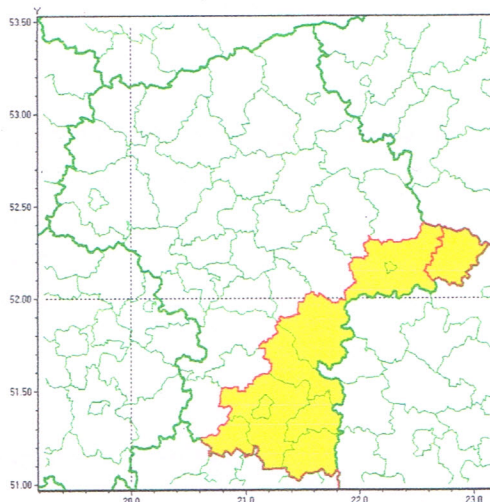

Zasięg ostrzeżenia w województwie

Przymrozki

*Pr. Kasprowski*  
*22.04.2020*

**Ostrzeżenie meteorologiczne Nr 32**

Nazwa biura	IMGW-PIB Centralne Biuro Prognoz Meteorologicznych w Warszawie
Zjawisko/stopień zagrożenia	Przymrozki/ 1
Obszar	województwo mazowieckie <b>powiat łosicki</b>
Ważność	od godz. 00:00 dnia 23.04.2020 do godz. 07:30 dnia 23.04.2020
Przebieg	Prognozuje się spadek temperatury do $-1^{\circ}\text{C}$ , lokalnie do $-2^{\circ}\text{C}$ , przy gruncie do $-5^{\circ}\text{C}$ .
Prawdopodobieństwo wystąpienia zjawiska(%)	80%
Uwagi	Brak.
Dyżurny synoptyk IMGW-PIB	Ilona Bazyluk
Godzina i data wydania	godz. 11:26 dnia 22.04.2020
SMS	IMGW-PIB OSTRZEGA: PRZYMROZKI/1 mazowieckie/łosicki od 00:00/23.04 do 07:30/23.04.2020 temp. min $-2$ st., przy gruncie $-5$ st.