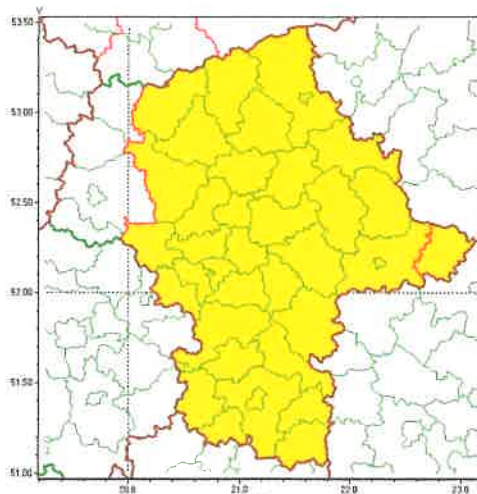

Instytut Meteorologii i Gospodarki Wodnej - Państwowy Instytut Badawczy
Centralne Biuro Prognoz Meteorologicznych w Warszawie

01-673 Warszawa ul. Podleśna 61

tel: 22-5694150, fax: 22-8345097

email: synoptyk.kraju@imgw.pl

www: www.pogodynka.pl

Zasięg ostrzeżenia w województwie

Burze z gradem

P. Ł. Kosmowicz
08.06.2020

Step

Ostrzeżenie meteorologiczne Nr 45

Nazwa biura	IMGW-PIB Centralne Biuro Prognoz Meteorologicznych w Warszawie
Zjawisko/stopień zagrożenia	Burze z gradem/ 1
Obszar	województwo mazowieckie powiat łosicki
Ważność	od godz. 12:00 dnia 08.06.2020 do godz. 24:00 dnia 08.06.2020
Przebieg	Prognozuję się wystąpienie burz z opadami deszczu miejscami od 20 mm do 30 mm, lokalnie do 40 mm oraz porywami wiatru do 80 km/h. Miejscami możliwy grad.
Prawdopodobieństwo wystąpienia zjawiska(%)	80%
Uwagi	Brak.
Dyżurny synoptyk IMGW-PIB	Katarzyna Ścisłowska
Godzina i data wydania	godz. 08:00 dnia 08.06.2020
SMS	IMGW-PIB OSTRZEGA: BURZE Z GRADEM/1 mazowieckie/łosicki od 12:00/08.06 do 24:00/08.06.2020 deszcz 30 mm, lokalnie 40 mm, porywy 80 km/h.