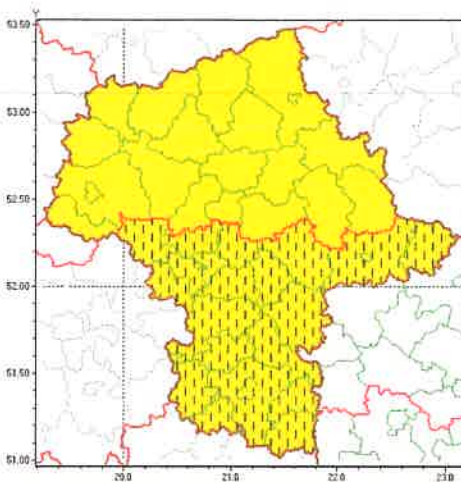

Zasięg ostrzeżeń w województwie

*P. R. Gospowicz*  
*01.04.2020*  
*Stuf*

Przymrozki  
2020-04-01 06:46

**WOJEWÓDZTWO MAZOWIECKIE**  
**OSTRZEŻENIA METEOROLOGICZNE ZBIORCZO NR 33**  
**WYKAZ OBOWIĄZUJĄCYCH OSTRZEŻEŃ**  
**o godz. 06:46 dnia 01.04.2020**

<b>Zjawisko/Stopień zagrożenia</b>	Przymrozki/1 ZMIANA
<b>Obszar (w nawiasie numer ostrzeżenia dla powiatu)</b>	powiaty: białobrzeski(17), garwoliński(19), grodziski(16), grójecki(17), kozienicki(18), lipski(16), łosicki(18), miński(17), otwocki(17), piaseczyński(16), pruszkowski(16), przysuski(16), Radom(16), radomski(16), Siedlce(18), siedlecki(18), sochaczewski(17), szydłowiecki(16), Warszawa(17), warszawski zachodni(16), zwoleński(17), żyrardowski(17)
<b>Ważność</b>	od godz. 06:46 dnia 01.04.2020 do godz. 08:00 dnia 02.04.2020
<b>Prawdopodobieństwo</b>	85%
<b>Przebieg</b>	Prognozuje się spadek temperatury poniżej 0°C. Temperatura minimalna od -3°C do -1°C, a przy gruncie od -5°C do -2°C. Temperatura maksymalna od 5°C do 7°C.
<b>SMS</b>	IMGW-PIB OSTRZEGA: PRZYMROZKI/1 mazowieckie (22 powiatów) od 06:46/01.04 do 08:00/02.04.2020 temp. min -3 st., przy gruncie -5 st; temp. maks. od 5 st. do 7 st. Dotyczy powiatów: białobrzeski, garwoliński, grodziski, grójecki, kozienicki, lipski, łosicki, miński, otwocki, piaseczyński, pruszkowski, przysuski, Radom, radomski, Siedlce, siedlecki, sochaczewski, szydłowiecki, Warszawa, warszawski zachodni, zwoleński i żyrardowski.
<b>RSO</b>	Woj. mazowieckie (22 powiatów), IMGW-PIB wydał ostrzeżenie pierwszego stopnia o przymrozkach
<b>Uwagi</b>	Zmiana dotyczy przedłużenia ważności ostrzeżenia.
<b>Zjawisko/Stopień zagrożenia</b>	Przymrozki/1