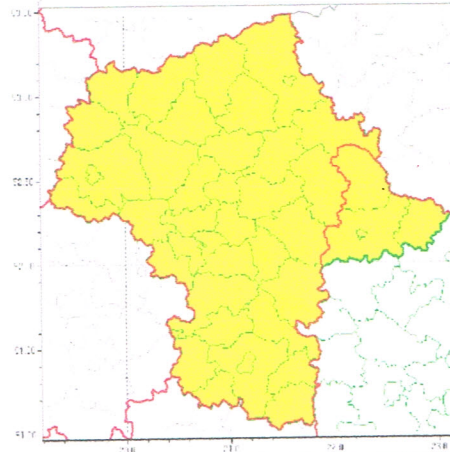

Rozesłać

1. PSP w Łosicach
2. ZDP
3. Łojtowie Gmin

Zasięg ostrzeżeń w województwie

Silny wiatr
2019-03-15 11:55

WOJEWÓDZTWO MAZOWIECKIE
OSTRZEŻENIA METEOROLOGICZNE ZBIORCZO NR 36
WYKAZ OBOWIĄZUJĄCYCH OSTRZEŻEŃ
o godz. 11:55 dnia 15.03.2019

| | |
|---|--|
| Zjawisko/Stopień zagrożenia | Silny wiatr/1 |
| Obszar (w nawiasie numer ostrzeżenia dla powiatu) | powiaty: łosicki(18), Siedlce(19), siedlecki(19), sokołowski(19) |
| Ważność | od godz. 01:00 dnia 16.03.2019 do godz. 13:00 dnia 16.03.2019 |
| Prawdopodobieństwo | 85% |
| Przebieg | Przewiduje się wystąpienie silnego, zachodniego wiatru o średniej prędkości od 25 km/h do 30 km/h, w porywach miejscami do około 80 km/h. |
| SMS | IMGW-PIB OSTRZEGA: WIATR/1 mazowieckie (4 powiaty) od 01:00 16.03 do 13:00 16.03.2019 prędkość do 30 km/h, porywy do 80 km/h. W. Dotyczy powiatów: łosicki, Siedlce, siedlecki i sokołowski. |
| RSO | Woj. mazowieckie (4 powiaty). IMGW-PIB wydał ostrzeżenie pierwszego stopnia o silnym wietrze |
| Uwagi | Brak. |
| Zjawisko/Stopień zagrożenia | Silny wiatr/1 |