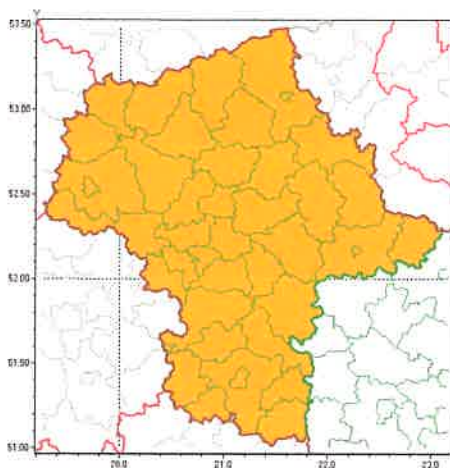

P. Ł. Kasprowski
29.07.2019
ŁKP

Zasięg ostrzeżeń w województwie

Upał
2019-07-29 09:44

Burze z gradem
2019-07-29 09:44

WOJEWÓDZTWO MAZOWIECKIE
OSTRZEŻENIA METEOROLOGICZNE ZBIORCZO NR 102
WYKAZ OBOWIĄZUJĄCYCH OSTRZEŻEŃ
o godz. 09:44 dnia 29.07.2019

Zjawisko/Stopień zagrożenia	Burze z gradem/1
Obszar (w nawiasie numer ostrzeżenia dla powiatu)	powiaty: białobrzegi(54), ciechanowski(54), garwoliński(56), gostyniński(51), grodziski(56), grójecki(55), kozienicki(54), legionowski(56), lipski(56), łosicki(50), makowski(56), miński(57), mławski(52), nowodworski(54), ostrołęcki(54), Ostrołęka(54), ostrowski(52), otwocki(57), piaseczyński(57), Płock(52), płocki(52), płoński(51), pruszkowski(57), przasnyski(55), przysuski(55), pułtuski(55), Radom(55), radomski(55), Siedlce(51), siedlecki(51), sierpecki(52), sochaczewski(53), sokołowski(48), szydlowiecki(55), Warszawa(57), warszawski zachodni(56), węgrowski(51), wołomiński(54), wyszkowski(57), zwoleniński(55), żuromiński(52), żyrardowski(54)
Ważność	od godz. 12:00 dnia 29.07.2019 do godz. 24:00 dnia 29.07.2019
Prawdopodobieństwo	90%
Przebieg	Prognozuje się wystąpienie burz z opadami deszczu miejscami od 20 mm do 30 mm, lokalnie do 40 mm oraz porywami wiatru do 90 km/h. Miejscami grad.
SMS	IMGW-PIB OSTRZEGA: BURZE Z GRADEM/1 mazowieckie (wszystkie powiaty) od 12:00/29.07 do 24:00/29.07.2019 deszcz 40 mm, porywy 90 km/h. Dotyczy powiatów: wszystkie powiaty.
RSO	Woj. mazowieckie (wszystkie powiaty), IMGW-PIB wydał ostrzeżenie pierwszego stopnia o burzach z gradem
Uwagi	Brak.
Zjawisko/Stopień zagrożenia	Upał/2