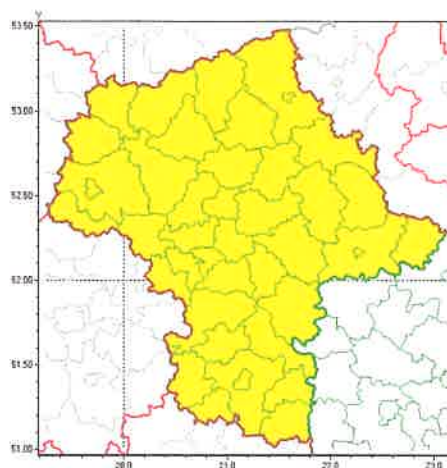

P. Ł. Kasprowski
29.07.2019
ŁKP

Zasięg ostrzeżeń w województwie

Upał
2019-07-29 09:44

Burze z gradem
2019-07-29 09:44

WOJEWÓDZTWO MAZOWIECKIE
OSTRZEŻENIA METEOROLOGICZNE ZBIORCZO NR 102
WYKAZ OBOWIĄZUJĄCYCH OSTRZEŻEŃ
o godz. 09:44 dnia 29.07.2019

Zjawisko/Stopień zagrożenia	Burze z gradem/1
Obszar (w nawiasie numer ostrzeżenia dla powiatu)	powiaty: białobrzegi(54), ciechanowski(54), garwoliński(56), gostyniński(51), grodziski(56), grójecki(55), kozienicki(54), legionowski(56), lipski(56), łosicki(50), makowski(56), miński(57), mławski(52), nowodworski(54), ostrołęcki(54), Ostrołęka(54), ostrowski(52), otwocki(57), piaseczyński(57), Płock(52), płocki(52), płoński(51), pruszkowski(57), przasnyski(55), przysuski(55), pułtuski(55), Radom(55), radomski(55), Siedlce(51), siedlecki(51), sierpecki(52), sochaczewski(53), sokołowski(48), szydlowiecki(55), Warszawa(57), warszawski zachodni(56), węgrowski(51), wołomiński(54), wyszkowski(57), zwoleniński(55), żuromiński(52), żyrardowski(54)
Ważność	od godz. 12:00 dnia 29.07.2019 do godz. 24:00 dnia 29.07.2019
Prawdopodobieństwo	90%
Przebieg	Prognozuje się wystąpienie burz z opadami deszczu miejscami od 20 mm do 30 mm, lokalnie do 40 mm oraz porywami wiatru do 90 km/h. Miejscami grad.
SMS	IMGW-PIB OSTRZEGA: BURZE Z GRADEM/1 mazowieckie (wszystkie powiaty) od 12:00/29.07 do 24:00/29.07.2019 deszcz 40 mm, porywy 90 km/h. Dotyczy powiatów: wszystkie powiaty.
RSO	Woj. mazowieckie (wszystkie powiaty), IMGW-PIB wydał ostrzeżenie pierwszego stopnia o burzach z gradem
Uwagi	Brak.
Zjawisko/Stopień zagrożenia	Upał/2