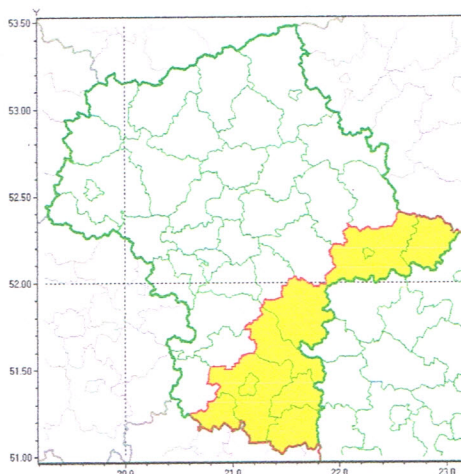

Zasięg ostrzeżeń w województwie

Przymrozki
2020-04-22 11:26

P.R. Kaspruniewicz
22.04.2020

WOJEWÓDZTWO MAZOWIECKIE
OSTRZEŻENIA METEOROLOGICZNE ZBIORCZO NR 49
WYKAZ OBOWIĄZUJĄCYCH OSTRZEŻEŃ
o godz. 11:26 dnia 22.04.2020

Zjawisko/Stopień zagrożenia	Przymrozki/1
Obszar (w nawiasie numer ostrzeżenia dla powiatu)	powiaty: garwoliński(33), kozienicki(33), lipski(29), łosicki(32), Radom(29), radomski(29), Siedlce(32), siedlecki(32), szydłowiecki(28), zwoleński(30)
Ważność	od godz. 00:00 dnia 23.04.2020 do godz. 07:30 dnia 23.04.2020
Prawdopodobieństwo	80%
Przebieg	Prognozuje się spadek temperatury do -1°C , lokalnie do -2°C , przy gruncie do -5°C .
SMS	IMGW-PIB OSTRZEGA: PRZYMROZKI/1 mazowieckie (10 powiatów) od 00:00/23.04 do 07:30/23.04.2020 temp. min -2 st., przy gruncie -5 st. Dotyczy powiatów: garwoliński, kozienicki, lipski, łosicki, Radom, radomski, Siedlce, siedlecki, szydłowiecki i zwoleński.
RSO	Woj. mazowieckie (10 powiatów), IMGW-PIB wydał ostrzeżenie pierwszego stopnia o przymrozkach
Uwagi	Brak.
Dyżurny synoptyk IMGW-PIB	Ilona Bazyluk