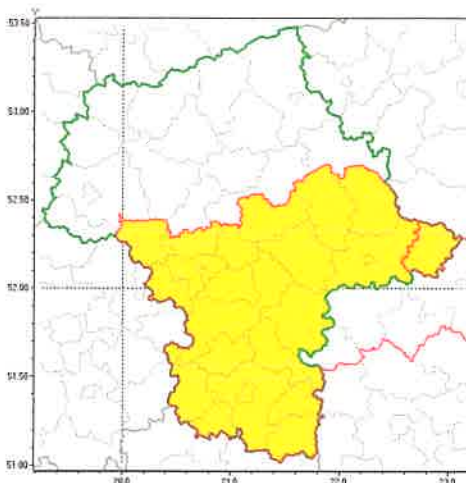

Zasięg ostrzeżenia w województwie

*P. A. Sauerko*  
 19. 09. 2019  
*Slup*

**Ostrzeżenie meteorologiczne Nr 61**

<b>Nazwa biura</b>	IMGW-PIB Centralne Biuro Prognoz Meteorologicznych w Warszawie
<b>Zjawisko/stoień zagrożenia</b>	Burze/ 1
<b>Obszar</b>	województwo mazowieckie <b>powiat łosicki</b>
<b>Ważność</b>	od godz. 14:20 dnia 19.09.2019 do godz. 19:00 dnia 20.09.2019
<b>Przebieg</b>	Prognozuje się wystąpienie burz z opadami deszczu miejscami do 20 mm porywami wiatru do 75 km/h.
<b>Prawdopodobieństwo wystąpienia zjawiska(%)</b>	80%
<b>Uwagi</b>	Brak.
<b>Dyżurny synoptyk IMGW-PIB</b>	Michał Folwarski
<b>Godzina i data wydania</b>	godz. 14:19 dnia 19.09.2019
<b>SMS</b>	IMGW-PIB OSTRZEGA: BURZE/1 mazowieckie/łosicki od 14:20/19.09 do 19:00/20.09.2019 deszcz do 20 mm, porywy do 75 km/h.