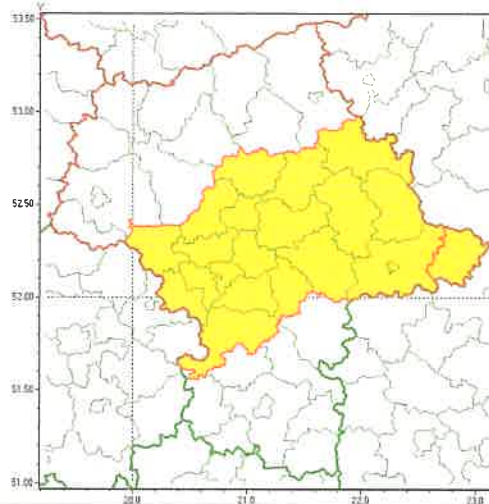

Zasięg ostrzeżenia w województwie

Burze z gradem

P.R. Kasprowski

11.05.2020

Ostrzeżenie meteorologiczne Nr 36

Nazwa biura	IMGW-PIB Centralne Biuro Prognoz Meteorologicznych w Warszawie
Zjawisko/stopień zagrożenia	Burze z gradem/ 1
Obszar	województwo mazowieckie powiat łosicki
Ważność	od godz. 14:00 dnia 11.05.2020 do godz. 23:00 dnia 11.05.2020
Przebieg	Prognozuję się wystąpienie burz z opadami deszczu miejscami od 15 mm do do 25 mm oraz porywami wiatru do 80 km/h. Lokalnie grad.
Prawdopodobieństwo wystąpienia zjawiska(%)	80%
Uwagi	Brak.
Dyżurny synoptyk IMGW-PIB	Anna Woźniak
Godzina i data wydania	godz. 07:06 dnia 11.05.2020
SMS	IMGW-PIB OSTRZEGA: BURZE Z GRADEM/1 mazowieckie/łosicki od 14:00/11.05 do 23:00/11.05.2020 deszcz 25 mm, porywy 80 km/h.