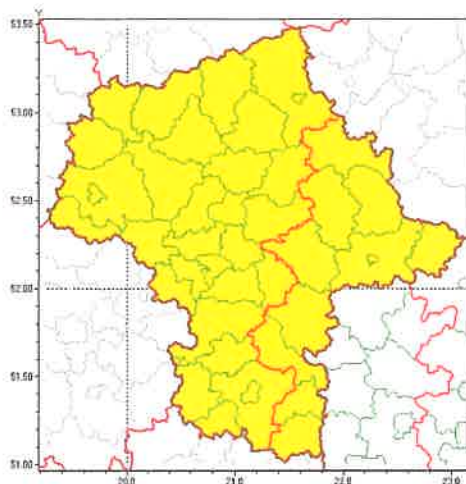

Zasięg ostrzeżeń w województwie

Burze z gradem
2019-09-01 22:35

WOJEWÓDZTWO MAZOWIECKIE
OSTRZEŻENIA METEOROLOGICZNE ZBIORCZO NR 134
WYKAZ OBOWIĄZUJĄCYCH OSTRZEŻEŃ
o godz. 22:35 dnia 01.09.2019

Zjawisko/Stopień zagrożenia	Burze z gradem/1
Obszar (w nawiasie numer ostrzeżenia dla powiatu)	powiaty: garwoliński(66), kozienicki(64), lipski(65), łosicki(59), miński(67), ostrowski(61), Siedlce(61), siedlecki(61), sokołowski(58), węgrowski(61), zwoleński(64)
Ważność	od godz. 10:00 dnia 02.09.2019 do godz. 20:00 dnia 02.09.2019
Prawdopodobieństwo	80%
Przebieg	Prognozuje się wystąpienie burz z opadami deszczu miejscami od 15 mm do 30 mm, lokalnie do 40 mm oraz porywami wiatru do 90 km/h. Miejscami możliwy grad.
SMS	IMGW-PIB OSTRZEGA: BURZE Z GRADEM/1 mazowieckie (11 powiatów) od 10:00/02.09 do 20:00/02.09.2019 deszcz 40 mm, porywy 90 km/h. Dotyczy powiatów: garwoliński, kozienicki, lipski, łosicki, miński, ostrowski, Siedlce, siedlecki, sokołowski, węgrowski i zwoleński.
RSO	Woj. mazowieckie (11 powiatów), IMGW-PIB wydał ostrzeżenie pierwszego stopnia o burzach z gradem
Uwagi	Brak.
Zjawisko/Stopień zagrożenia	Burze z gradem/1