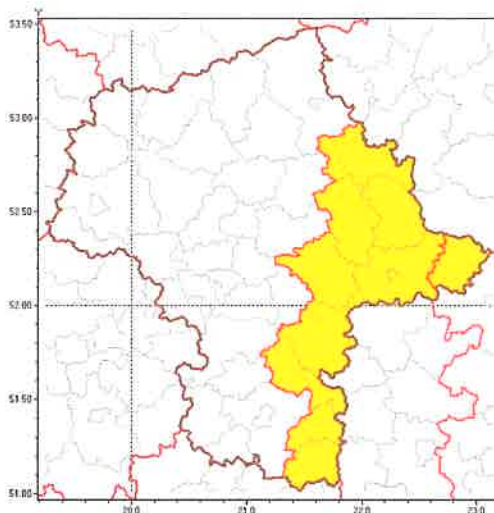

Zasięg ostrzeżenia w województwie

Burze z gradem

Ostrzeżenie meteorologiczne Nr 59

Nazwa biura	IMGW-PIB Centralne Biuro Prognoz Meteorologicznych w Warszawie
Zjawisko/stopień zagrożenia	Burze z gradem/ 1
Obszar	województwo mazowieckie powiat łosicki
Ważność	od godz. 10:00 dnia 02.09.2019 do godz. 20:00 dnia 02.09.2019
Przebieg	Prognozuje się wystąpienie burz z opadami deszczu miejscami od 15 mm do 30 mm, lokalnie do 40 mm oraz porywami wiatru do 90 km/h. Miejscami możliwy grad.
Prawdopodobieństwo wystąpienia zjawiska(%)	80%
Uwagi	Brak.
Dyżurny synoptyk IMGW-PIB	Jakub Gawron
Godzina i data wydania	godz. 22:35 dnia 01.09.2019
SMS	IMGW-PIB OSTRZEGA: BURZE Z GRADEM/1 mazowieckie/łosicki od 10:00/02.09 do 20:00/02.09.2019 deszcz 40 mm, porywy 90 km/h.