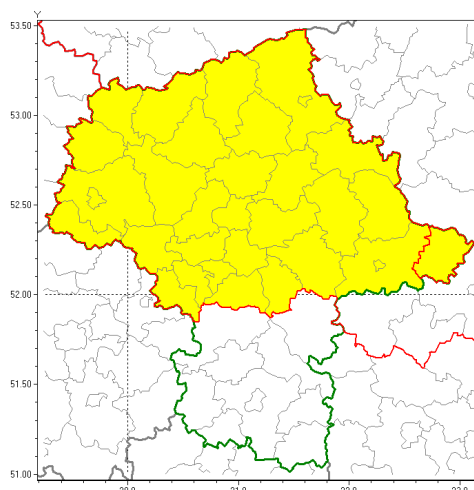

### Zasięg ostrzeżenia w województwie

Silna mgła

### Ostrzeżenie meteorologiczne Nr 65

<b>Nazwa biura</b>	IMGW-PIB Centralne Biuro Prognoz Meteorologicznych w Warszawie
<b>Zjawisko/stopień zagrożenia</b>	Silna mgła/ 1
<b>Obszar</b>	województwo mazowieckie <b>powiat łosicki</b>
<b>Ważność</b>	od godz. 22:00 dnia 23.10.2019 do godz. 09:00 dnia 24.10.2019
<b>Przebieg</b>	Prognozuje się gęste mgły w zasięgu których widzialność wynosi miejscami od 100 m do 200 m.
<b>Prawdopodobieństwo wystąpienia zjawiska(%)</b>	80%
<b>Uwagi</b>	Brak.
<b>Dyrektor synoptyk IMGW-PIB</b>	Katarzyna Cisiłowska
<b>Godzina i data wydania</b>	godz. 13:18 dnia 23.10.2019
<b>SMS</b>	IMGW-PIB OSTRZEŻENIE: MGŁA/1 mazowieckie/łosicki od 22:00/23.10 do 09:00/24.10.2019 widzialność 100-200 m.