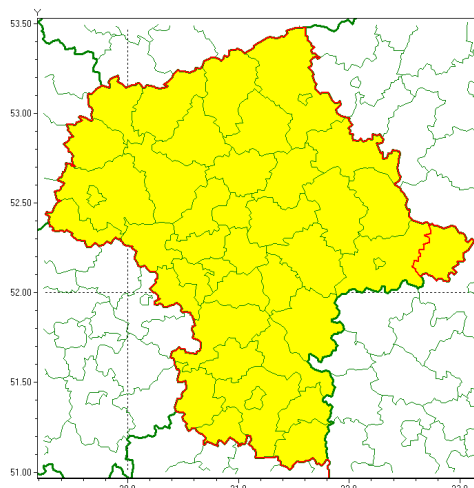

email: meteo.warszawa@imgw.pl

www: www.imgw.pl

Zasięg ostrzeżenia w województwie

Burze z gradem

Ostrzeżenie meteorologiczne Nr 80

Nazwa biura	IMGW-PIB Centralne Biuro Prognoz Meteorologicznych w Warszawie
Zjawisko/stopień zagrożenia	Burze z gradem/ 1
Obszar	województwo mazowieckie powiat łosicki
Ważność	od godz. 14:00 dnia 05.10.2020 do godz. 22:00 dnia 05.10.2020
Przebieg	Prognozuje się wystąpienie burz z opadami deszczu od 15 mm do 20 mm oraz porywami wiatru do 90 km/h. Miejscami grad.
Prawdopodobieństwo wystąpienia zjawiska(%)	80%
Uwagi	Z uwagi na dynamiczną sytuację pogody stopień ostrzeżenia może zostać podniesiony.
Dyrektor synoptyk IMGW-PIB	Ilona Bazyluk
Godzina i data wydania	godz. 08:46 dnia 05.10.2020
SMS	IMGW-PIB OSTRZEŻENIE: BURZE Z GRADEM/1 mazowieckie/łosicki od 14:00/05.10 do 22:00/05.10.2020 deszcz 20 mm, porywy 90 km/h, grad.