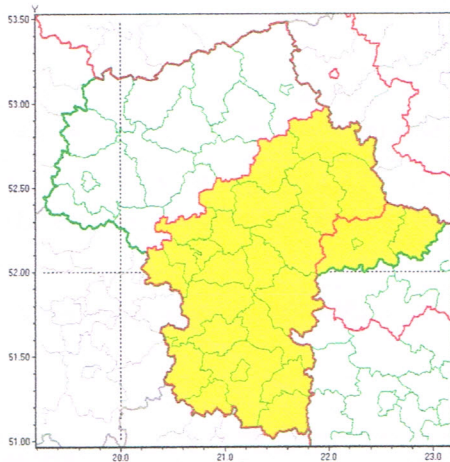

Zasięg ostrzeżeń w województwie

Burze z gradem  
2020-07-02 06:45

P. Ł. Gospowicz  
02.07.2020  
Lup

**WOJEWÓDZTWO MAZOWIECKIE**  
**OSTRZEŻENIA METEOROLOGICZNE ZBIORCZO NR 111**  
**WYKAZ OBOWIĄZUJĄCYCH OSTRZEŻEŃ**  
**o godz. 06:45 dnia 02.07.2020**

<b>Zjawisko/Stopień zagrożenia</b>	Burze z gradem/1
<b>Obszar (w nawiasie numer ostrzeżenia dla powiatu)</b>	powiaty: białobrzeski(56), garwoliński(66), grodziski(50), grójecki(55), kozienicki(66), legionowski(54), lipski(61), łosicki(60), miński(58), ostrowski(58), otwocki(56), piaseczyński(52), pruszkowski(49), przysuski(55), Radom(60), radomski(60), Siedlce(60), siedlecki(60), sokołowski(59), szydłowiecki(59), Warszawa(51), warszawski zachodni(48), węgrowski(59), wołomiński(54), wyszkowski(57), zwoleński(62), żyrardowski(51)
<b>Ważność</b>	od godz. 13:00 dnia 02.07.2020 do godz. 23:00 dnia 02.07.2020
<b>Prawdopodobieństwo</b>	80%
<b>Przebieg</b>	Prognozuje się wystąpienie burz z opadami deszczu miejscami do 30 mm, punktowo do 40 mm oraz porywami wiatru do 90 km/h. Miejscami grad.
<b>SMS</b>	IMGW-PIB OSTRZEGA: BURZE Z GRADEM/1 mazowieckie (27 powiatów) od 13:00/02.07 do 23:00/02.07.2020 deszcz 30-40 mm, porywy 90 km/h, grad. Dotyczy powiatów: białobrzeski, garwoliński, grodziski, grójecki, kozienicki, legionowski, lipski, łosicki, miński, ostrowski, otwocki, piaseczyński, pruszkowski, przysuski, Radom, radomski, Siedlce, siedlecki, sokołowski, szydłowiecki, Warszawa, warszawski zachodni, węgrowski, wołomiński, wyszkowski, zwoleński i żyrardowski.
<b>RSO</b>	Woj. mazowieckie (27 powiatów), IMGW-PIB wydał ostrzeżenie pierwszego stopnia o burzach z gradem
<b>Uwagi</b>	Z uwagi na dynamiczną sytuację meteorologiczną, ostrzeżenia mogą być aktualizowane.
<b>Zjawisko/Stopień zagrożenia</b>	Burze z gradem/1