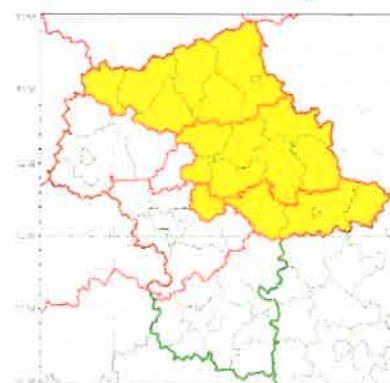

P. R. Kasnowicz
11.05.2020
Sup

Zasięg ostrzeżeń w województwie

Burze z gradem
2020-05-11 12:26

Opady śniegu
2020-05-11 12:26

Przymrozki
2020-05-11 12:26

WOJEWÓDZTWO MAZOWIECKIE
OSTRZEŻENIA METEOROLOGICZNE ZBIORCZO NR 58
WYKAZ OBOWIĄZUJĄCYCH OSTRZEŻEŃ
o godz. 12:26 dnia 11.05.2020

Zjawisko/Stopień zagrożenia	Opady śniegu/1
Obszar (w nawiasie numer ostrzeżenia dla powiatu)	powiaty: ciechanowski(30), gostyniński(29), legionowski(30), makowski(32), mławski(30), nowodworski(29), ostrołęcki(32), Ostrołęka(32), ostrowski(34), Płock(29), płocki(29), płoński(29), przasnyski(32), pultuski(32), sierpecki(28), sokołowski(35), węgrowski(35), wołomiński(31), wyszkowski(33), żuromiński(29)
Ważność	od godz. 01:00 dnia 12.05.2020 do godz. 07:00 dnia 12.05.2020
Prawdopodobieństwo	80%
Przebieg	Prognozuje się wystąpienie opadów śniegu, deszczu ze śniegiem i mokrego śniegu, miejscami powodujących przyrost pokrywy śnieżnej za okres ważności Ostrzeżenia do 5 cm. W trakcie i po opadach nastąpi zamarzanie mokrej nawierzchni dróg i chodników. Temperatura minimalna około -1°C, temperatura minimalna gruntu około -2°C.
SMS	IMGW-PIB OSTRZEŻA: ŚNIEG/1 mazowieckie (20 powiatów) od 01:00/12.05 do 07:00/12.05.2020 przyrost pokrywy 5 cm. temp. min. do -1 st., przy gruncie do -2 st., ślisko. Dotyczy powiatów: ciechanowski, gostyniński, legionowski, makowski, mławski, nowodworski, ostrołęcki, Ostrołęka, ostrowski, Płock, płocki, płoński, przasnyski, pultuski, sierpecki, sokołowski, węgrowski, wołomiński, wyszkowski i żuromiński.
RSO	Woj. mazowieckie (20 powiatów), IMGW-PIB wydał ostrzeżenie pierwszego stopnia o opadach śniegu
Uwagi	Brak.
Zjawisko/Stopień zagrożenia	Burze z gradem/1