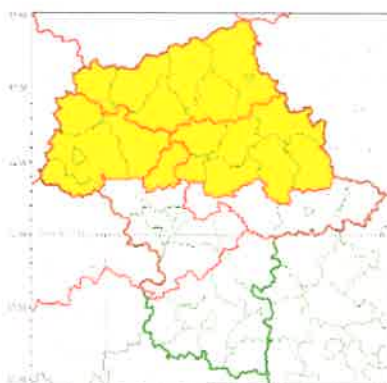

P. R. Kasnowicz
11.05.2020
Sup

Zasięg ostrzeżeń w województwie

Burze z gradem
2020-05-11 12:26

Opady śniegu
2020-05-11 12:26

Przymrozki
2020-05-11 12:26

WOJEWÓDZTWO MAZOWIECKIE
OSTRZEŻENIA METEOROLOGICZNE ZBIORCZO NR 58
WYKAZ OBOWIĄZUJĄCYCH OSTRZEŻEŃ
o godz. 12:26 dnia 11.05.2020

Zjawisko/Stopień zagrożenia	Opady śniegu/1
Obszar (w nawiasie numer ostrzeżenia dla powiatu)	powiaty: ciechanowski(30), gostyniński(29), legionowski(30), makowski(32), mławski(30), nowodworski(29), ostrołęcki(32), Ostrołęka(32), ostrowski(34), Płock(29), płocki(29), płoński(29), przasnyski(32), pultuski(32), sierpecki(28), sokołowski(35), węgrowski(35), wołomiński(31), wyszkowski(33), żuromiński(29)
Ważność	od godz. 01:00 dnia 12.05.2020 do godz. 07:00 dnia 12.05.2020
Prawdopodobieństwo	80%
Przebieg	Prognozuje się wystąpienie opadów śniegu, deszczu ze śniegiem i mokrego śniegu, miejscami powodujących przyrost pokrywy śnieżnej za okres ważności Ostrzeżenia do 5 cm. W trakcie i po opadach nastąpi zamarzanie mokrej nawierzchni dróg i chodników. Temperatura minimalna około -1°C, temperatura minimalna gruntu około -2°C.
SMS	IMGW-PIB OSTRZEŻA: ŚNIEG/1 mazowieckie (20 powiatów) od 01:00/12.05 do 07:00/12.05.2020 przyrost pokrywy 5 cm. temp. min. do -1 st., przy gruncie do -2 st., ślisko. Dotyczy powiatów: ciechanowski, gostyniński, legionowski, makowski, mławski, nowodworski, ostrołęcki, Ostrołęka, ostrowski, Płock, płocki, płoński, przasnyski, pultuski, sierpecki, sokołowski, węgrowski, wołomiński, wyszkowski i żuromiński.
RSO	Woj. mazowieckie (20 powiatów), IMGW-PIB wydał ostrzeżenie pierwszego stopnia o opadach śniegu
Uwagi	Brak.
Zjawisko/Stopień zagrożenia	Burze z gradem/1