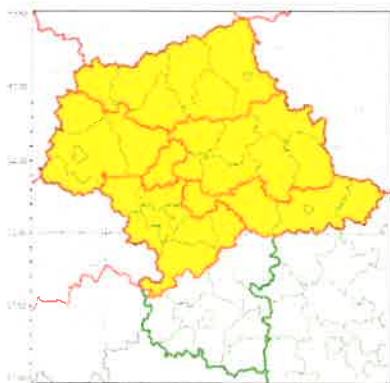

P. R. Kasnowicz
11.05.2020
Sup

Zasięg ostrzeżeń w województwie

Burze z gradem
2020-05-11 12:26

Opady śniegu
2020-05-11 12:26

Przymrozki
2020-05-11 12:26

WOJEWÓDZTWO MAZOWIECKIE
OSTRZEŻENIA METEOROLOGICZNE ZBIORCZO NR 58
WYKAZ OBOWIĄZUJĄCYCH OSTRZEŻEŃ
o godz. 12:26 dnia 11.05.2020

Zjawisko/Stopień zagrożenia	Opady śniegu/1
Obszar (w nawiasie numer ostrzeżenia dla powiatu)	powiaty: ciechanowski(30), gostyniński(29), legionowski(30), makowski(32), mławski(30), nowodworski(29), ostrołęcki(32), Ostrołęka(32), ostrowski(34), Płock(29), płocki(29), płoński(29), przasnyski(32), pultuski(32), sierpecki(28), sokołowski(35), węgrowski(35), wołomiński(31), wyszkowski(33), żuromiński(29)
Ważność	od godz. 01:00 dnia 12.05.2020 do godz. 07:00 dnia 12.05.2020
Prawdopodobieństwo	80%
Przebieg	Prognozuje się wystąpienie opadów śniegu, deszczu ze śniegiem i mokrego śniegu, miejscami powodujących przyrost pokrywy śnieżnej za okres ważności Ostrzeżenia do 5 cm. W trakcie i po opadach nastąpi zamarzanie mokrej nawierzchni dróg i chodników. Temperatura minimalna około -1°C, temperatura minimalna gruntu około -2°C.
SMS	IMGW-PIB OSTRZEŻA: ŚNIEG/1 mazowieckie (20 powiatów) od 01:00/12.05 do 07:00/12.05.2020 przyrost pokrywy 5 cm. temp. min. do -1 st., przy gruncie do -2 st., ślisko. Dotyczy powiatów: ciechanowski, gostyniński, legionowski, makowski, mławski, nowodworski, ostrołęcki, Ostrołęka, ostrowski, Płock, płocki, płoński, przasnyski, pultuski, sierpecki, sokołowski, węgrowski, wołomiński, wyszkowski i żuromiński.
RSO	Woj. mazowieckie (20 powiatów), IMGW-PIB wydał ostrzeżenie pierwszego stopnia o opadach śniegu
Uwagi	Brak.
Zjawisko/Stopień zagrożenia	Burze z gradem/1