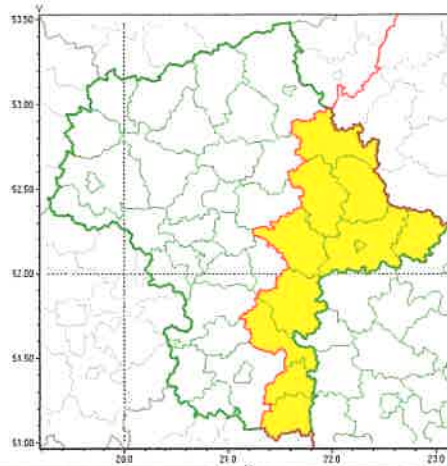

Zasięg ostrzeżeń w województwie

Burze z gradem
2020-06-09 07:05

P. R. Lesprowicz
09.06.2020
Step

WOJEWÓDZTWO MAZOWIECKIE
OSTRZEŻENIA METEOROLOGICZNE ZBIORCZO NR 68
WYKAZ OBOWIĄZUJĄCYCH OSTRZEŻEŃ
o godz. 07:05 dnia 09.06.2020

Zjawisko/Stopień zagrożenia	Burze z gradem/1
Obszar (w nawiasie numer ostrzeżenia dla powiatu)	powiaty: garwoliński(48), kozienicki(48), lipski(43), łosicki(46), miński(44), ostrowski(44), Siedlce(46), siedlecki(46), sokołowski(45), węgrowski(45), zwoleński(44)
Ważność	od godz. 12:00 dnia 09.06.2020 do godz. 23:00 dnia 09.06.2020
Prawdopodobieństwo	80%
Przebieg	Prognozuje się wystąpienie burz z opadami deszczu miejscami od 20 mm do 30 mm oraz porywami wiatru do 70 km/h. Lokalnie możliwy grad.
SMS	IMGW-PIB OSTRZEGA: BURZE Z GRADEM/1 mazowieckie (11 powiatów) od 12:00/09.06 do 23:00/09.06.2020 deszcz 30 mm, porywy 70 km/h, lokalnie grad. Dotyczy powiatów: garwoliński, kozienicki, lipski, łosicki, miński, ostrowski, Siedlce, siedlecki, sokołowski, węgrowski i zwoleński.
RSO	Woj. mazowieckie (11 powiatów), IMGW-PIB wydał ostrzeżenie pierwszego stopnia o burzach z gradem
Uwagi	Brak.
Dyżurny synoptyk IMGW-PIB	Michał Pilecki